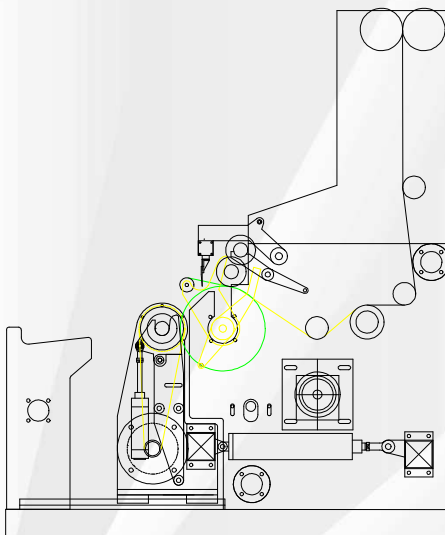

Folienwickler ***Film Winder*** ***AO – CC – 500/2000***

Kontakt - mit Zentrumswicklung
Contact with center drive

Technische Daten
Technical data:

- Modelltypen / Type: 500, 1000, 1200, 1700, 2000mm
- Wickel / Winding: Ø 500-1000mm
- m/min: 50 – 150
- Antrieb / Drive: AC
- W-Antrieb / Center Drive: Ja Yes
- Folienspannung / Web tension: Load Cell / kg, Nm
- Wickelcharakteristik / Druck und Zug / %, Kg, Nm
- Winding characteristic: Pressure / web tension / %, Kg, Nm
- Schneidvorrichtung / Flying knife: Ja Yes
- Meterzähler / Meter Counter: Ja Yes
- PLC: Ja Yes
- Touch Panel: Deutsch, Englisch, Spanisch, Türkisch
German, English, Spanish, Turkey