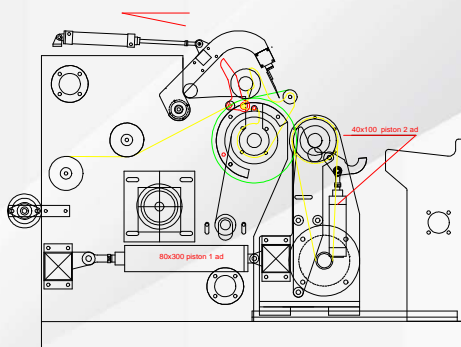

Folienwickler ***Film Winder*** ***AO – CC – 500/2000***

Kontakt - mit Zentrumswicklung
Contact with center drive

Technische Daten
Technical data:

- Modelltypen / Type: 500, 1000, 1200, 1700, 2000mm
- Wickel / Winding: Ø 500-1000mm
- m/min: 50 – 150
- Antrieb / Drive: AC
- W-Antrieb / Center Drive: Ja Yes
- Folienspannung / Web tension: Load Cell / kg, Nm
- Wickelcharakteristik / Druck und Zug / %, Kg, Nm
- Winding characteristic: Pressure / web tension / %, Kg, Nm
- Schneidvorrichtung / Flying knife: Ja Yes
- Meterzähler / Meter Counter: Ja Yes
- PLC: Ja Yes
- Touch Panel: Deutsch, Englisch, Spanisch, Türkisch
German, English, Spanish, Turkey